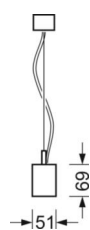

- 1 Pendel-Einzelleuchte / Suspended individual luminaire
- 2 Pendel-Lichtband / Suspended light run