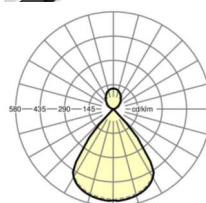

параметры

номер заказа	60635044170
код EAN	4020863419845
номер таможенного тарифа	94051190
Знак прохождения контроля	IP 20, класс защиты I, для рабочих мест за дисплеем 65°<100, F, Indoor, CE
Степень ударопрочности IK	IK02
Температура окружения	ta 25°C
Гарантийный срок	5 лет
Государственные программы поддержки	BEG - государственные субсидии для энергосберегающих зданий (действительна только для Германии)

электротехника

Балласт	Электронный драйвер (1 штука)
проводка	3x0.75mm²
Мощность системы	35W
сетевое напряжение	230V/50Hz
автоматический предохранитель (пусковой ток)	15 штук/B10, 25 штук/B16, 26 штук/C10, 42 штук/C16
класс энергосбережения/Источник света	B

Оптика

Оснастка	LED, цветопередача/оттенок света CRI ≥ 80 / 4000K
Допуск для координаты цветности (MacAdam)	3SDCM
Фотобиологическая безопасность (светильник)	RG1
Номинальный световой поток	4923lm
Срок службы LED	50000h L80/B10 (Tq 25°C)
светоотдача светильников	142lm/W
UGR поп./вдоль	15.8 / 15.7

DEEP-LINK

<https://www.regiolux.de/ru/article/60635044170>

Ссылка	LED 4900lm 840
ηLB	100 %
Φ ↓/↑	73 % / 27 %
UGR поп./вдоль	15.8 / 15.7